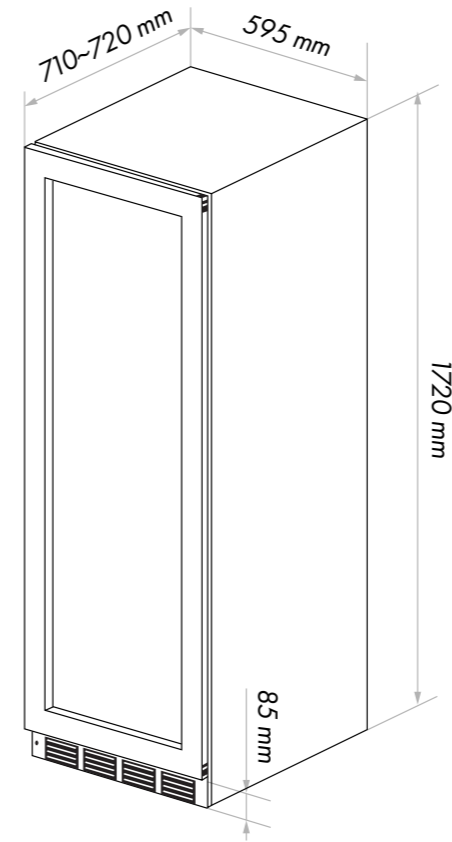

RITNINGAR

VS170DB, VS170DS, VS170SB, VS170SS