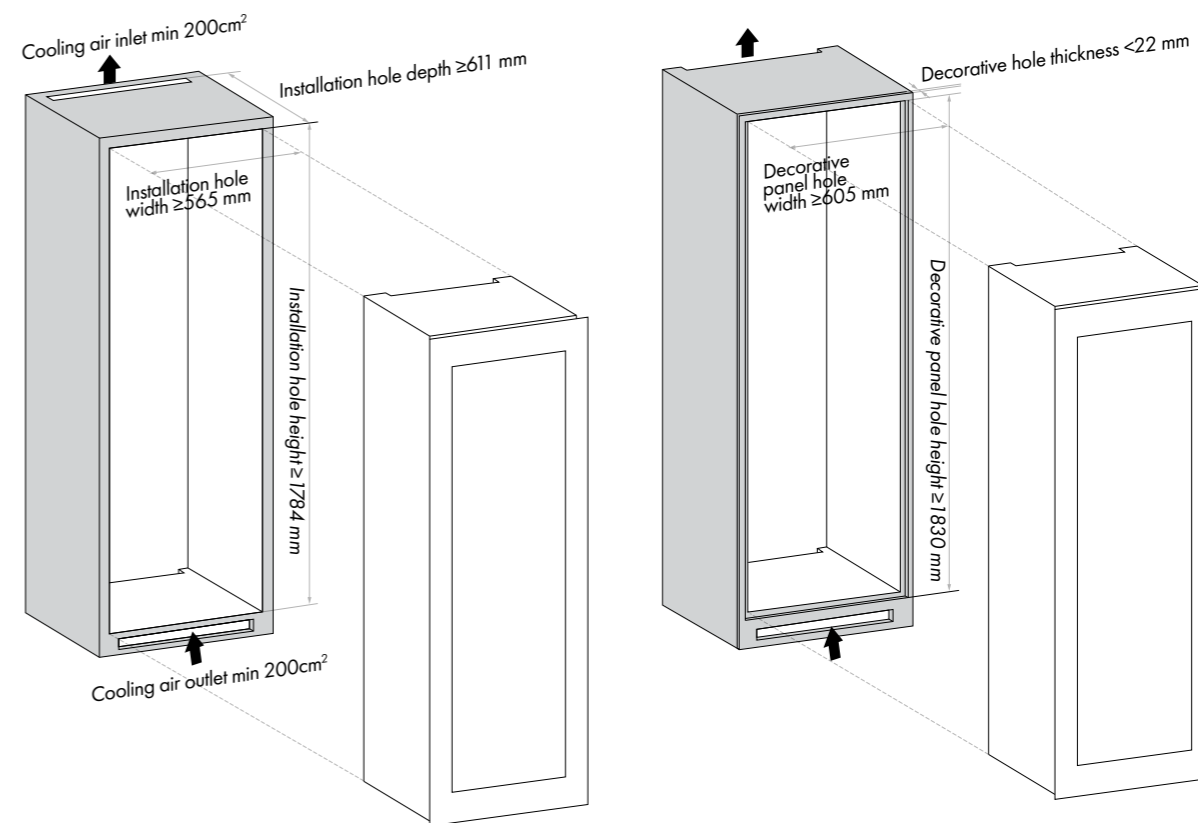

VKC60DB, VKC60DS, VKC60SB, VKC60SS, VD60DB

VKB180DB, VKB180DS, VBI180DI