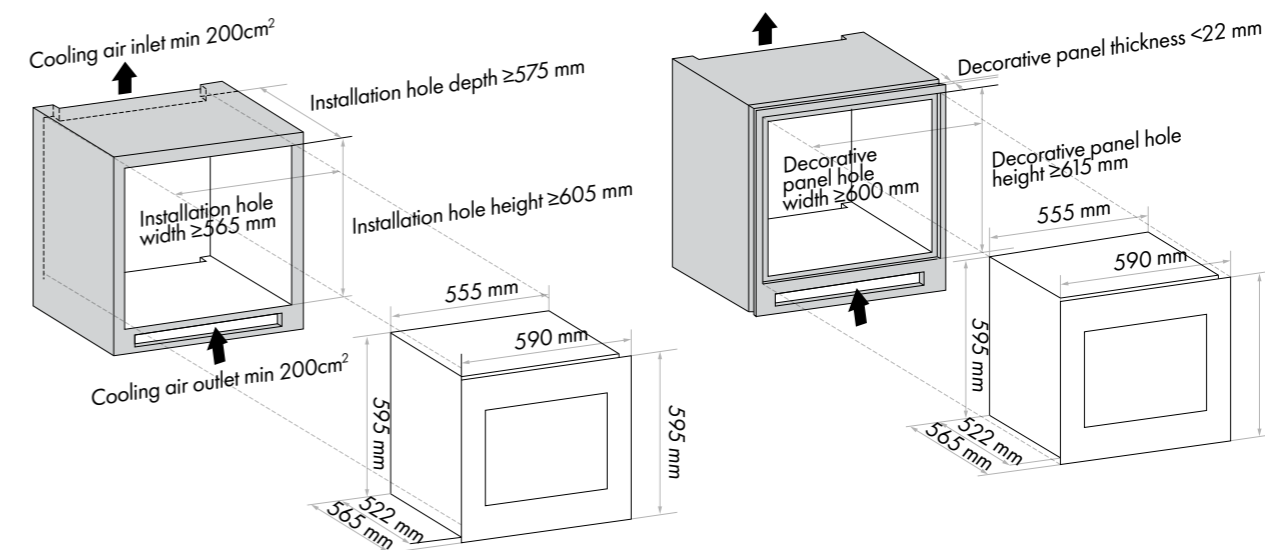

VKB90DB, VKB90DS, VKI90DI

VKB180DB, VKB180DS, VBI180DI