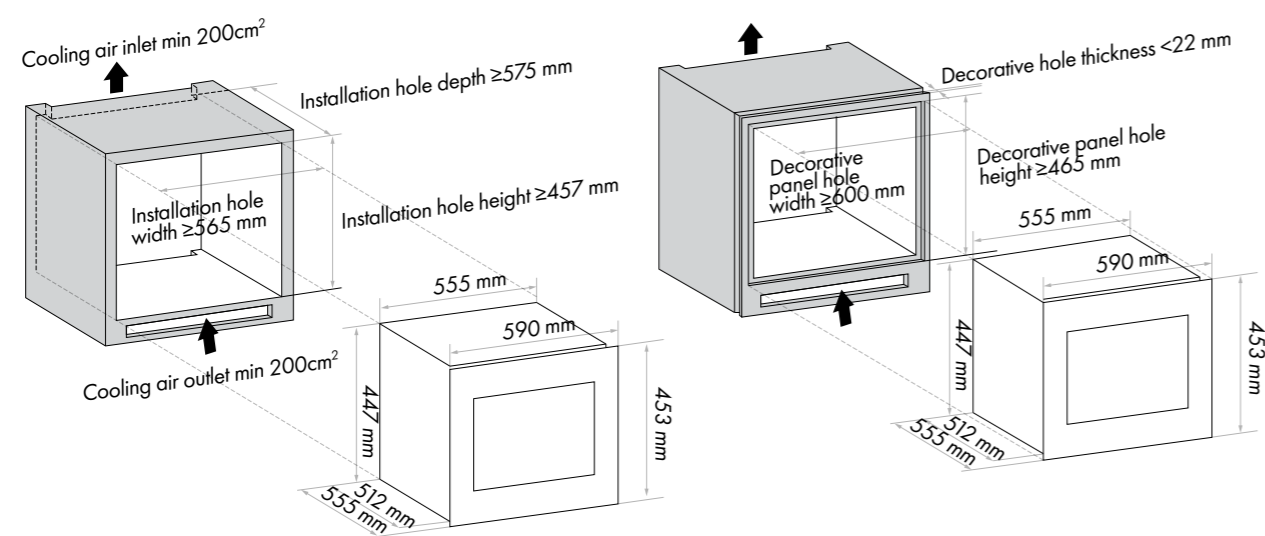

VKB90DB, VKB90DS, VKI90DI

VKB180DB, VKB180DS, VBI180DI