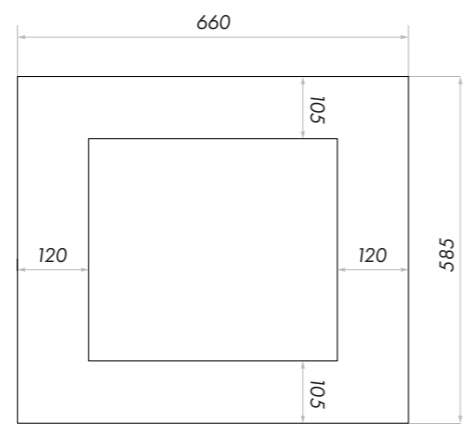

SPRÄNGSKISS VIGNERON

DÖRRMÅTT INTEGRERAD

VKI60