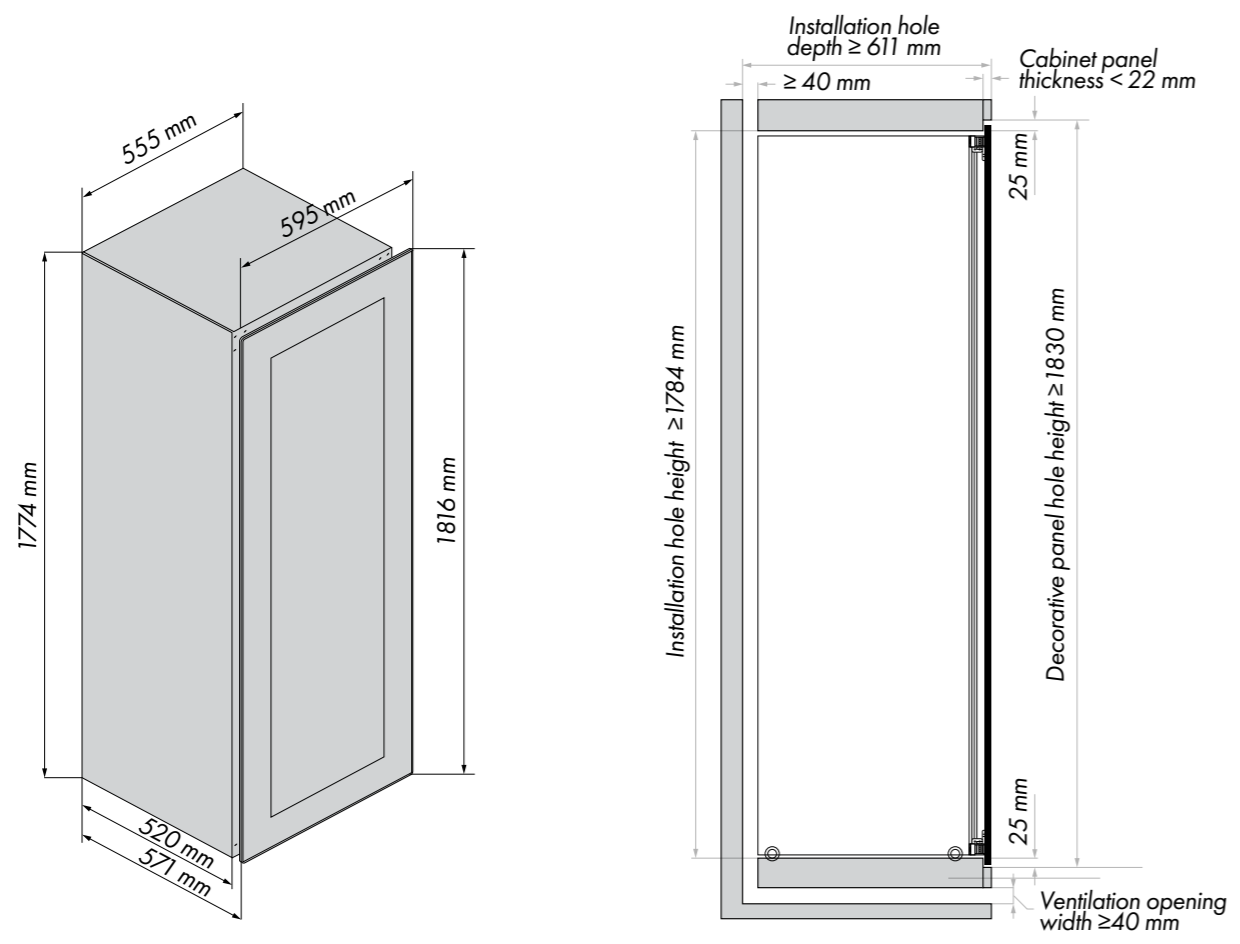

VKB45SB, VKB45SS, VKI45SI