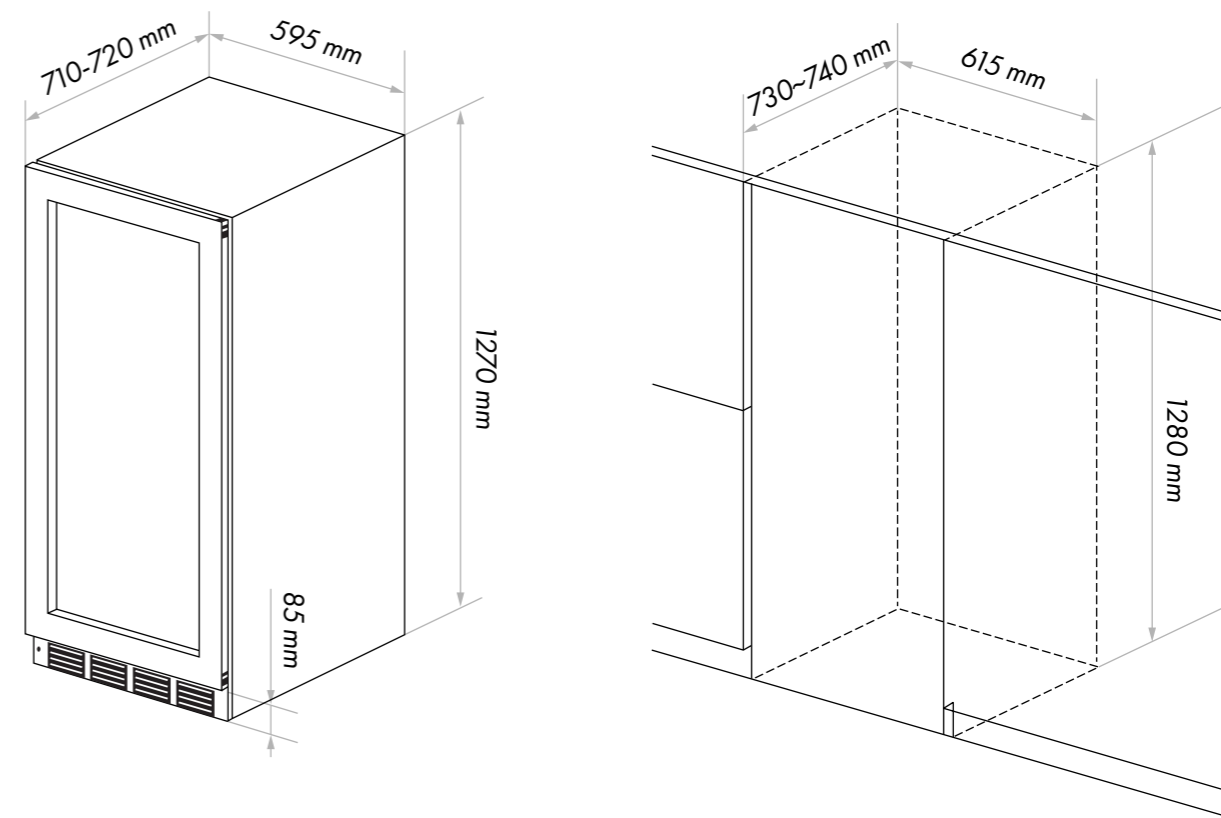

VD30SB, VKC30SB, VKC30SS

VS130DB, VS130DS, VS130SB, VS130SS