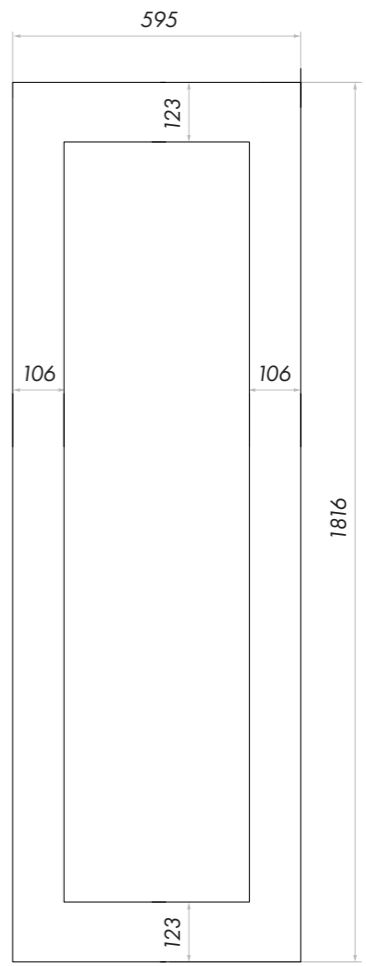

SPRÄNGSKISS VIGNERON

DÖRRMÅTT INTEGRERAD

VKI180