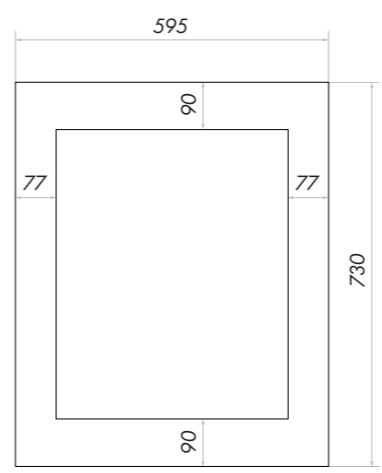

VKB60DB, VKB60DS, VKI60DI

VKC60DI