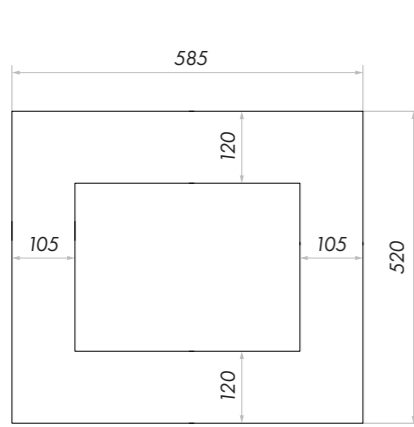

SPRÄNGSKISS VIGNERON

DÖRRMÅTT INTEGRERAD

VKI45