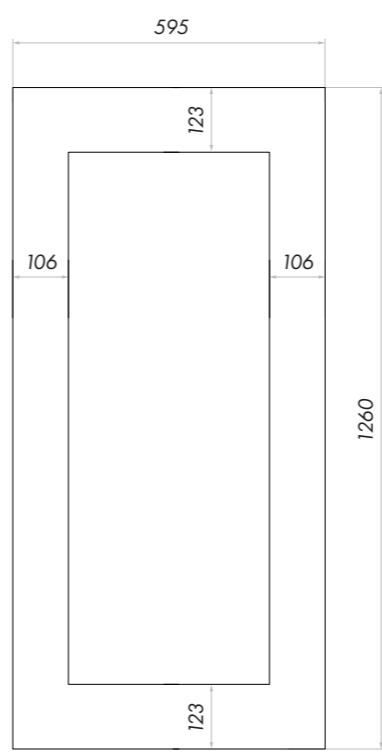

SPRÄNGSKISS VIGNERON

DÖRRMÅTT INTEGRERAD

VKI130