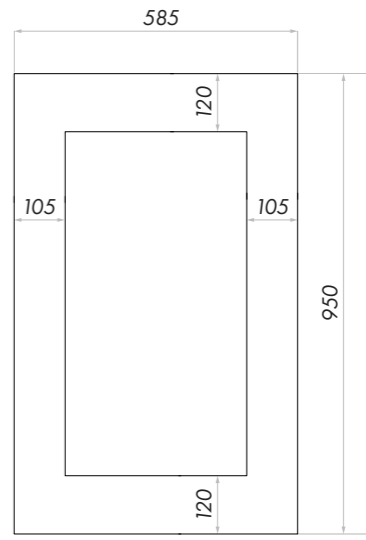

SPRÄNGSKISS VIGNERON

DÖRRMÅTT INTEGRERAD

VKI90