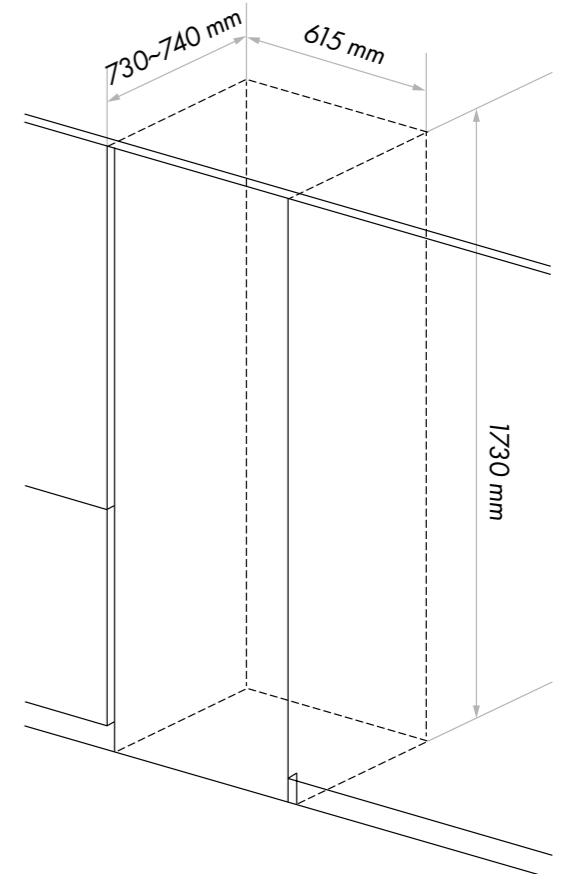

RITNINGAR

VS170DB, VS170DS, VS170SB, VS170SS