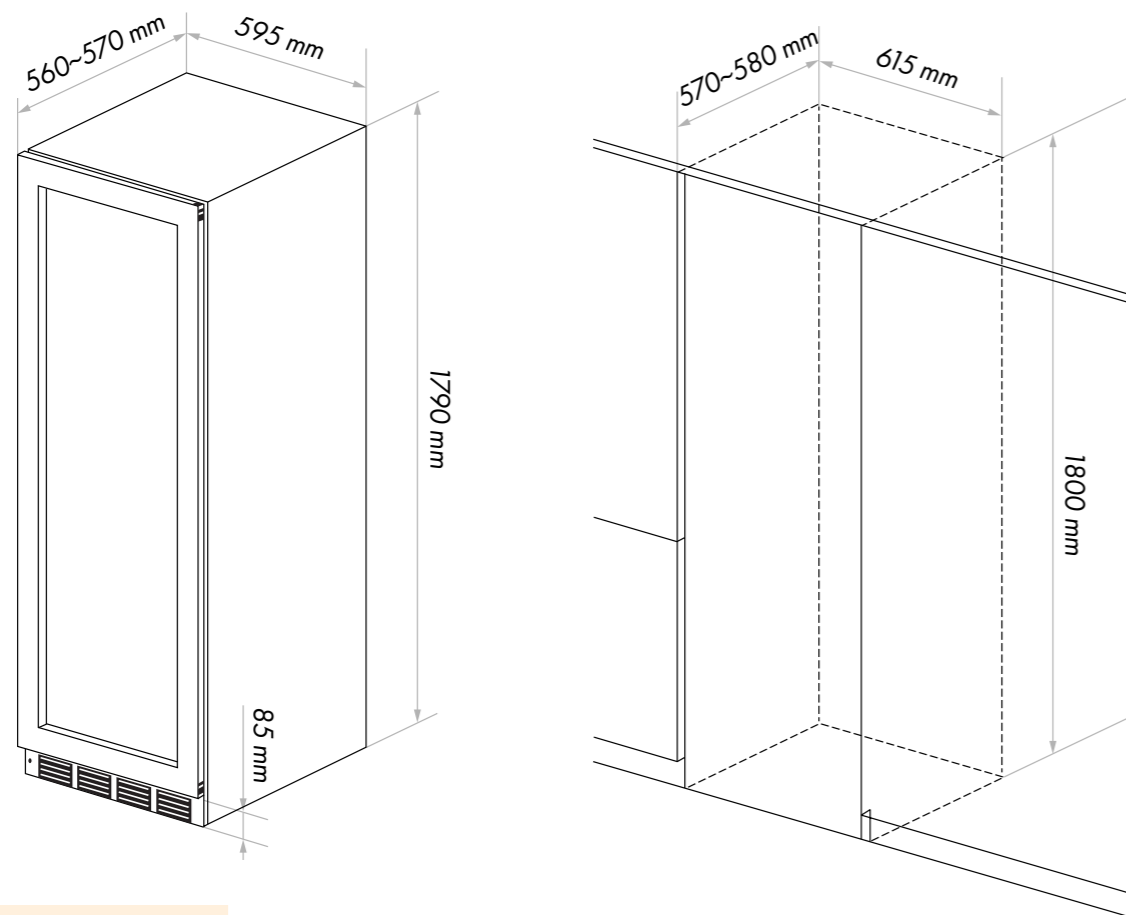

VD180DB, VD180SB