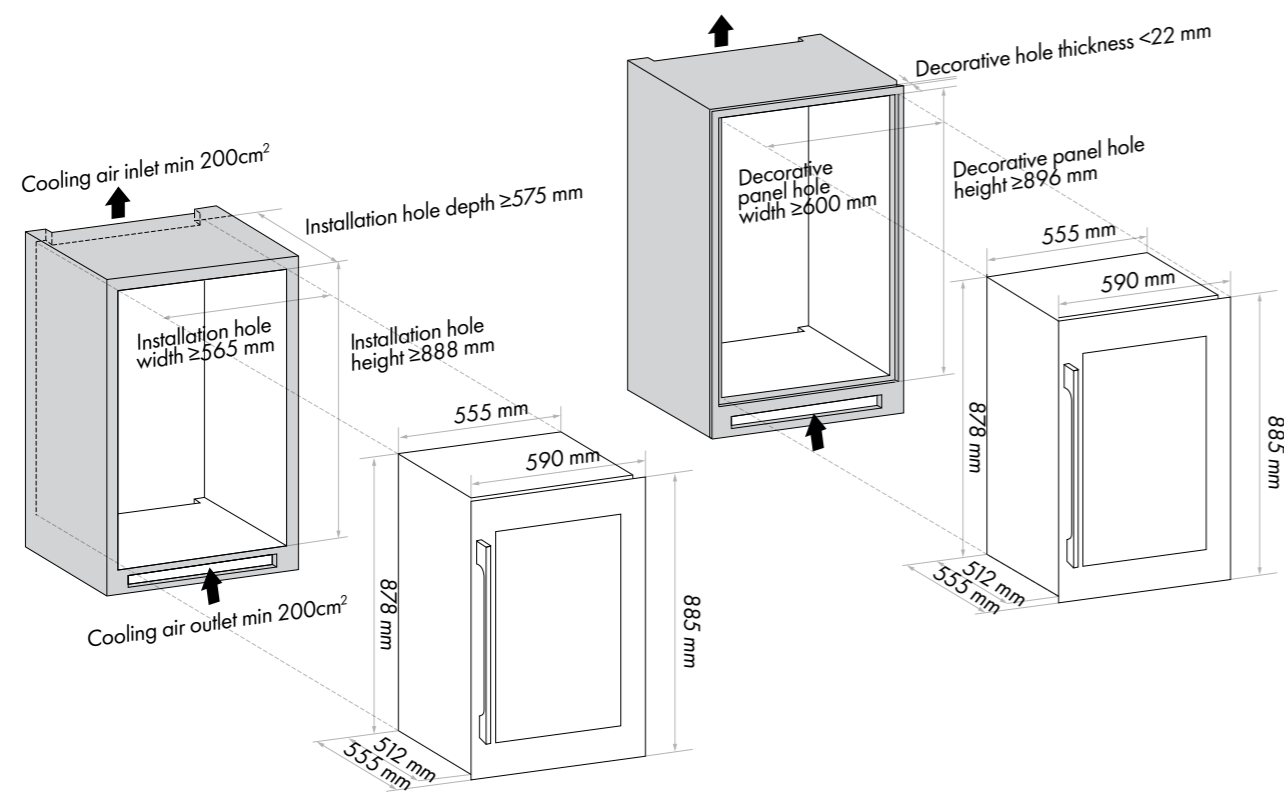

VD40DB, VKC40DB, VKC40DS

VKB90DB, VKB90DS, VKI90DI