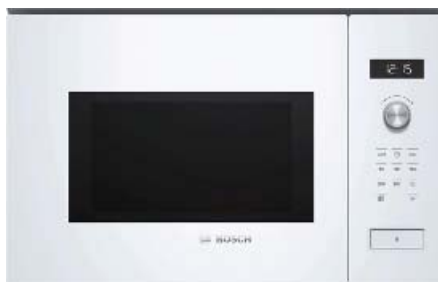

Mikrovågsugnar, Vänster

NYHET!

Serie | 6

Serie | 6

BFL 554MW0

vit

Mikrovågsugn för inbyggnad Vit

- Volym: 25 l
- Max. effekt: 900 W; 5 effektlägens: 90 W, 180 W, 360 W, 600 W, 900 W
- AutoPilot7 - automatiska program för olika maträtter
- 4 upptiningsprogram och 3 matlagningsprogram
- minnesfunktion (1 st)
- Styrning med LED-display
- Roterande vred, Nedsänkbara vred, TouchControl, cylindervred
- Vänsterhängd lucka (ej omhångningsbar)
- Lättanvänd med tydliga inställningar
- LED-belysning
- Roterande glastallrik, diameter 31,5 cm
- Elektronisk klocka
- Inbyggd kylfläkt