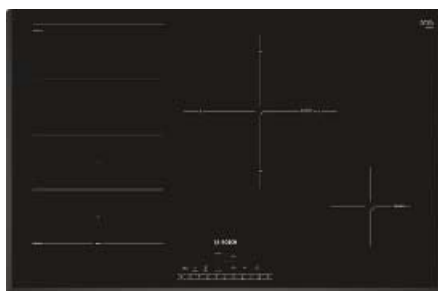

PXE 851FC1E

U-Facette

Induktionshäll, 80 cm Facett utan ram

- DirectSelect-styrning
- 17 effektlägen
- Mer flexibel matlagning med flexInduction
- PowerBoost-funktion för alla kokzoner
- PerfectFry -steksensor med 4 temperaturinställningar
- Timer med avstängningsfunktion per kokzon
- Äggklocka
- TopControl funktionsdisplay
- Kokkärleksavkänning
- ReStart-funktion
- QuickStart-funktion
- 2-stegs restvärmeindikering för varje kokzon

Tekniska fakta

Antal induktionszoner: 4
Produktmått i mm (H x B x D): 51 x 802 x 522
Produktmått i mm (H x B x D): 51 x 802 x 522
Nischmått i mm (H x B x D):
51 x 750-750 x 490-500
Anslutningseffekt (W): 7400
Anslutningskabelns längd (cm): 110

Zoner / Plattor - storlek och effekt

200/240 mm 2.2 kW	200/240 mm 2.2 kW	280 mm 2.6 kW	145 mm 1.4 kW