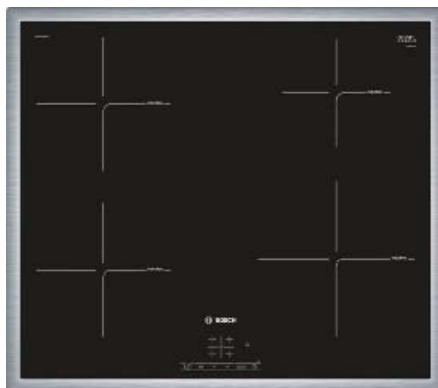

Tekniska fakta

Energieffektivitetsklass - (2010/30/EC): A
Nettovolym ugn (l): 71
Produktmått i mm (H x B x D): 595 x 594 x 548
Produktmått i mm (H x B x D): 595 x 594 x 548
Nischmått i mm (H x B x D):
585-595 x 560-568 x 550
Anslutningseffekt (W): 3400
Anslutningskabelns längd (cm): 120

Serie | 4