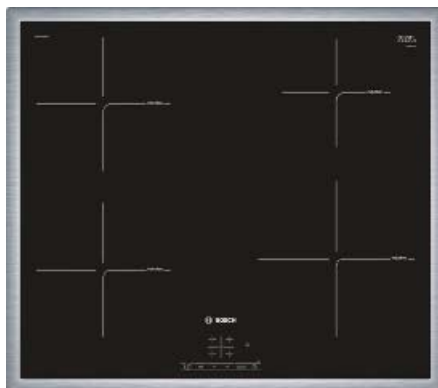

Paket Bra

Serie | 4