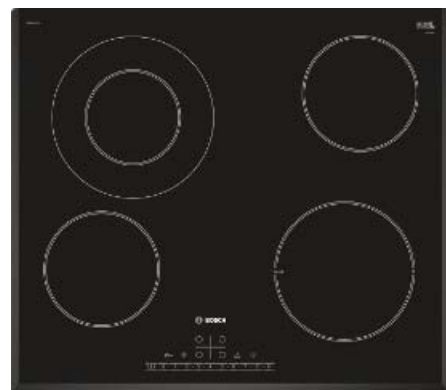

Tekniska fakta

Energieffektivitetsklass - (2010/30/EC): A
Nettovolym ugn (l): 71
Produktmått i mm (H x B x D): 595 x 594 x 548
Produktmått i mm (H x B x D): 595 x 594 x 548
Nischmått i mm (H x B x D):
585-595 x 560-568 x 550
Anslutningseffekt (W): 3400
Anslutningskabelns längd (cm): 120

Serie | 6