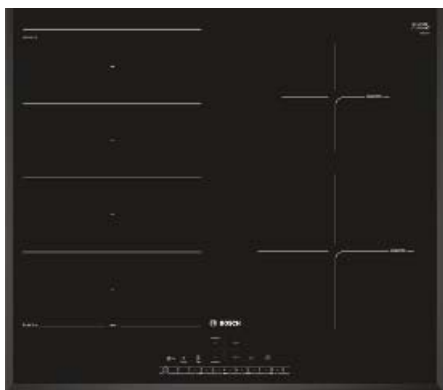

Övriga Tillval

Serie | 6

Serie | 6

PXE 651FC1E

U-Facette

Induktionshäll, 60 cm Facett utan ram

- DirectSelect-styrning
- 17 effektlägen
- Mer flexibel matlagning med flexInduction
- PerfectFry -steksensor med 4 temperaturinställningar
- PowerBoost-funktion för alla kokzoner
- Timer med avstängningsfunktion per kokzon
- Äggklocka
- TopControl funktionsdisplay
- Kokkärleksavkänning
- ReStart-funktion
- QuickStart-funktion
- 2-stegs restvärmeindikering för varje kokzon
- Display som visar energiförbrukning

Tekniska fakta

Antal induktionszoner: 4
Produktmått i mm (H x B x D): 51 x 592 x 522
Produktmått i mm (H x B x D): 51 x 592 x 522
Nischmått i mm (H x B x D):
51 x 560-560 x 490-500
Anslutningseffekt (W): 7400
Anslutningskabelns längd (cm): 110

Zoner / Plattor - storlek och effekt

200/240 mm 2.2 kW	200/240 mm 2.2 kW	145 mm 1.4 kW	210 mm 2.2 kW