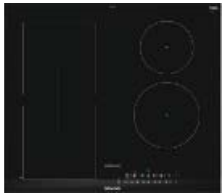

Komfort

- touchSlider-styrning
- 17 effektlägen

Professionellt utrustad

- combiZone
- Automatisk värmereglering i två steg med powerMove
- powerBoost-funktion för alla induktionszoner
- Timer med avstängningsfunktion per kokzon
- Äggklocka

Specifikationer

- Kokkärleksavkänning
- reStart-funktion
- quickStart-funktion

Miljö och Säkerhet

- Barnsäkring
- 2-stegs restvärmeindikering för varje kokzon
- Display som visar energieffektiviteten

Extra tillbehör / Passar till

HZ 390090	Wokpanna med lock	909 kr

Tekniska fakta

Antal induktionszoner: 4
Produktmått i mm (H x B x D): 51 x 602 x 520
Nischmått i mm (H x B x D): 51 x 560 x 490
Anslutningseffekt (W): 6900
Anslutningskabelns längd (cm): 110

ED 677FSB1E **comfortDesign** **10 899 kr***

*Rekommenderat cirkapris inkl. moms och miljöavgift

Produktprisgrupp: Inbyggnad
Miljöavgift ingår med 6,25 kr inklusive moms.
EAN-kod: 4242003735961
Föregångare: EH675FT17E

iQ500