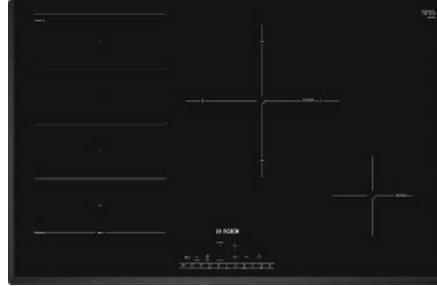

Övriga tillval

NYHET!

Serie | 8

HBG 672BB1S	svart	14 499 kr*
HBG 672BS1	rostfritt stål	14 499 kr*
HBG 672BW1S	vit	14 499 kr*

*Rekommenderat cirkapris inkl. moms och miljöavgift

Produktprisgrupp: Inbyggnad
Miljöavgift ingår med 6,25 kr inklusive moms.

Ugnstyp / Ugnsfunktioner

- Ugnsvolym: 71 l
- Energieffektivitet A+
- 8 ugnsfunktioner: 4D-varmluft, varmluft eco, över-/undervärme, över-/undervärme eco, varmluftgrill, stor variogrill, pizzaläge, upptining
- Temperaturintervall 30 °C - 300 °C
- Praktiska ugnsfunktioner: temperaturförslag, visar aktuell ugnstemperatur, uppvärmningskontroll, sabbatläge
- Flexibel matlagningshjälp med bak- och matlagingsprogram
- Antal automatikprogram: 10 st

Design

- TFT-display med klartext och touch control
- ControlRing - smart och enkel styrning med kontrollring
- Mjukstängande ugnslucka - SoftClose, mjukt öppnande - SoftOpen
- Elektronisk klocka
- Ugnens insida i antracit-färgad emalj
- Invändig helglaslucka

Komfort

- Pyrolytisk självrengöring
- Ugnsstegar samt plåt tål pyrolys
- Halogenbelysning, effektiv ugnsbelysning som kan stängas av
- Snabbstart, med automatisk återgång
- Kan kompletteras med teleskopskenor som finns som tillbehör
- Inbyggd kylfläkt

Miljö och Säkerhet

- Värmeskyddad ugnslucka 30° C, uppmätt vid 180° C över-/undervärme, efter 1 timme, mätpunkt mitt på ugnsluckan
- Övriga säkerhetsfunktioner: elektronisk dörrlås, barnspärr för ugnsfunktioner, säkerhetsavstängning för ugn, restvärmeindikering, start-/stopptangent, luckströmbrytare

Tekniska fakta