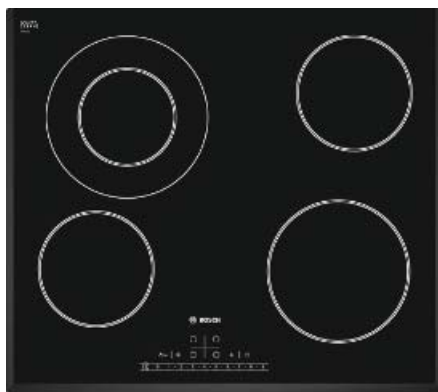

Tekniska fakta

Energieffektivitetsklass - NY (2010/30/EC): A
Nettovolym ugn (l): 66
Produktmått i mm (H x B x D): 595 x 595 x 548
Nischmått i mm (H x B x D): 575-597 x 560 x 550
Anslutningseffekt (W): 3300
Anslutningskabelns längd (cm): 120

Serie | 6