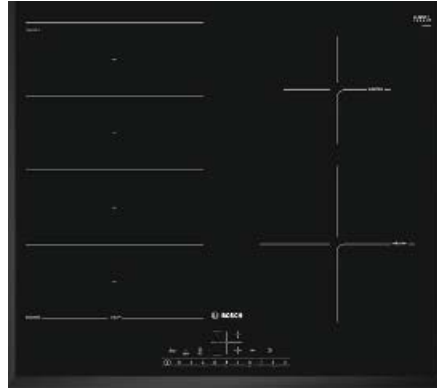

Tekniska fakta

Energieffektivitetsklass - NY (2010/30/EC): A+
Nettovolym ugn (l): 71
Produktmått i mm (H x B x D): 595 x 595 x 548
Nischmått i mm (H x B x D): 585 x 560 x 550
Anslutningseffekt (W): 3600
Anslutningskabelns längd (cm): 120

Serie | 6

PXE 651FC1E U-Facette 13899 kr*

*Rekommenderat cirkapris inkl. moms och miljöavgift

Produktprisgrupp: Inbyggd
Miljöavgift ingår med 6,25 kr inklusive moms.

Komfort

- DirectSelect-styrning
- 17 effektlägen

Professionellt utrustad

- Mer flexibel matlagning med flexInduction
- PerfectFry -steksensor med 4 temperaturinställningar
- PowerBoost-funktion för alla kokzoner
- Timer med avstängningsfunktion per kokzon
- Äggklocka
- TopControl funktionsdisplay

Specifikationer

- Kockärtsavkänning
- ReStart-funktion
- QuickStart-funktion

Miljö och Säkerhet

- 2-stegs restvärmeindikering för varje kokzon
- Display som visar energiförbrukning

Tekniska fakta

Antal induktionszoner: 4
Produktmått i mm (H x B x D): 51 x 592 x 522
Nischmått i mm (H x B x D): 51 x 560 x 490
Anslutningseffekt (W): 7400
Anslutningskabelns längd (cm): 110

Zoner / Plattor - storlek och effekt

200/240 mm 2.2 kW	200/240 mm 2.2 kW	145 mm 1.4 kW	210 mm 2.2 kW

Serie | 6